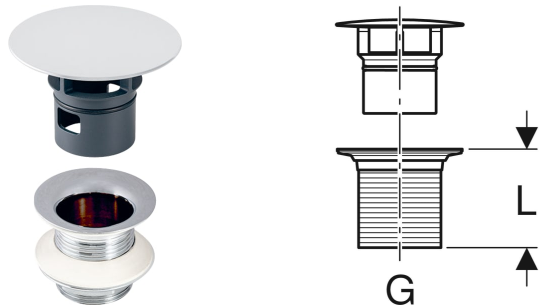

# Geberit Ablaufventil mit freiem Auslauf und Ventilabdeckung

## VERWENDUNGSZWECKE

- Für Waschtische ohne Überlauf
- Für Bidets ohne sichtbaren Überlauf

## EIGENSCHAFTEN

- Ventilabdeckung aus Kunststoff, verchromt

- Mit eingebautem Sieb

## LIEFERUMFANG

- Sieb
- Dichtungen

Art.-Nr.	Farbe / Oberfläche	G "	L cm	VE1 St.
152.050.14.1	schwarz matt	1 1/4	5	1