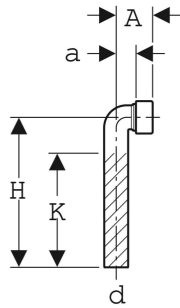

# Geberit Anschlussbogen 90° mit Quetschverschraubung

## TECHNISCHE DATEN

Werkstoff Kunststoff

Art.-Nr.	Farbe / Oberfläche	d, Ø mm	arc °	A cm	a cm	H cm	K cm	VEI St.
152.240.11.1	weiß-alpin	32	90	6	3	70	65	1