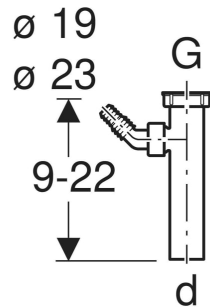

Geberit Anschlussstutzen mit Überwurfmutter, mit Winkelschlauchtülle

TECHNISCHE DATEN

Werkstoff Kunststoff

LIEFERUMFANG

• Winkelschlauchtülle aus PP, \varnothing 19 / 23 mm

• Blindkappe für Anschluss G 1"

Art.-Nr.	Farbe / Oberfläche	d, \varnothing mm	G "	VE1 St.	VE2 St.
152.242.11.1	weiß-alpin	40	1 1/2	1	10