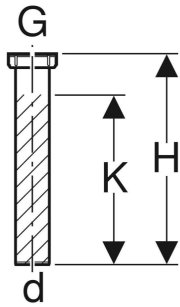

Geberit Anschlussstutzen mit Überwurfmutter

TECHNISCHE DATEN

Werkstoff Kunststoff

Art.-Nr.	Farbe / Oberfläche	d, Ø mm	G "	H cm	K cm	VE1 St.
152.245.11.1	weiß-alpin	40	1 1/2	24	20	1