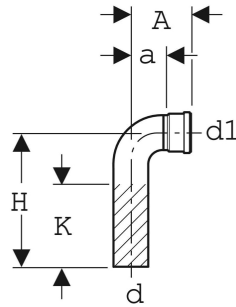

# Geberit Anschlussbogen 90° mit Steckmuffe

## TECHNISCHE DATEN

Werkstoff PE-HD

Art.-Nr.	d, $\varnothing$ mm	d1, $\varnothing$ mm	arc °	A cm	a cm	H cm	K cm	VE1 St.
152.257.16.1	56	56	90	10	5.5	21	13	1