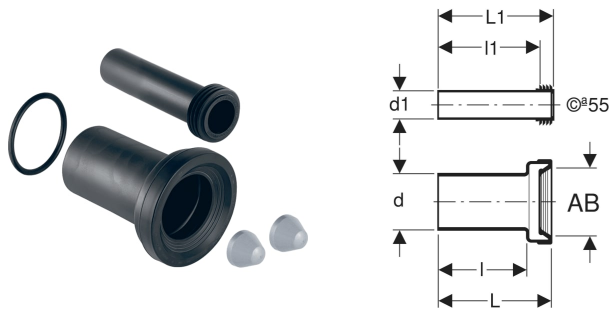

Geberit Anschlussset für Wand-WC, Länge 18,5 cm, mit Lippendichtung

TECHNISCHE DATEN

Werkstoff PE / PP

LIEFERUMFANG

- Spülrohr mit Manschette, aus PE-HD
- Anschlussstutzen mit Manschette, aus PP

- 2 Deckkappen
- Lippendichtung aus EPDM
- Befestigungsmaterial

Art.-Nr.	Farbe / Oberfläche	d, ø mm	d1, ø mm	AB mm	L cm	L1 cm	l cm	l1 cm	VE1 St.
152.404.46.1	chrom / matt	90	45	97-107	18.5	18.5	14.5	16	1