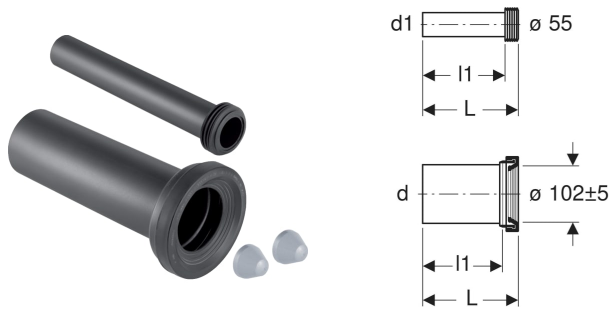

# Geberit Anschlussset für Wand-WC, Länge 30 cm

## EIGENSCHAFTEN

- Anschlussset verlängert

## LIEFERUMFANG

- Spülrohr mit Manschette, aus PE-HD
- Anschlussstutzen mit Manschette, aus PE-HD
- 2 Deckkappen
- Befestigungsmaterial

| Art.-Nr.     | Farbe / Oberfläche | d, $\varnothing$<br>mm | d1, $\varnothing$<br>mm | AB<br>mm | L<br>cm | l<br>cm | l1<br>cm | VE1<br>St. | VE2<br>St. | VE3<br>St. |
|--------------|--------------------|------------------------|-------------------------|----------|---------|---------|----------|------------|------------|------------|
| 152.441.46.1 | chrom / matt       | 90                     | 45                      | 97-107   | 30      | 26.5    | 27.5     | 1          | 10         | 120        |