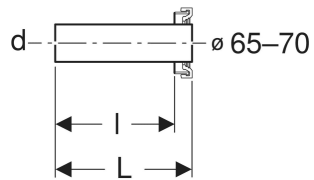

Geberit Anschlussstutzen mit Manschette

Der Artikel wird von Geberit nicht mehr produziert. Im Handel ist er auslaufend oder nicht mehr erhältlich.

VERWENDUNGSZWECKE

- Zum Verbinden von Spülrohren mit WC-Keramiken

TECHNISCHE DATEN

Werkstoff

PE-HD

LIEFERUMFANG

- Manschette aus EPDM

Art.-Nr.	d, ø mm	arc °	L cm	l cm	VEI St.
152.486.16.1 Produktion eingestellt	45	0	16.4	13.2	1