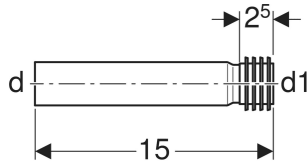

Geberit Spülbogenverlängerung mit Manschette

VERWENDUNGSZWECKE

- Zum Anschließen an Urinale

TECHNISCHE DATEN

Werkstoff

PE-HD

LIEFERUMFANG

- Manschette aus EPDM

Art.-Nr.	d, ø mm	d1, ø mm	VE1 St.	VE2 St.	VE3 St.
152.489.16.1	32	35	1	10	100