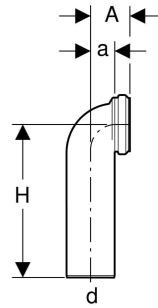

Geberit Anschlussbogen 90°

VERWENDUNGSZWECKE

- Für Stand-WCs mit horizontalem und offenem Abgang \varnothing 105 mm

TECHNISCHE DATEN

Werkstoff

PP

ZUBEHÖR

- Geberit Manschette

LIEFERUMFANG

- Manschette aus EPDM

Art.-Nr.	Farbe / Oberfläche	d, \varnothing mm	arc °	A cm	a cm	H cm	VE1 St.
152.610.11.1	weiß-alpin	110	90	9	7	35	1