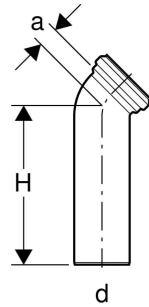

# Geberit Anschlussbogen 45°

## VERWENDUNGSZWECKE

- Für Stand-WCs mit horizontalem und offenem Abgang  $\varnothing$  105 mm

## LIEFERUMFANG

- Manschette aus EPDM

Art.-Nr.	Farbe / Oberfläche	d, $\varnothing$ mm	arc °	a cm	H cm	VE1 St.
152.611.11.1	weiß-alpin	110	45	3	31.5	1