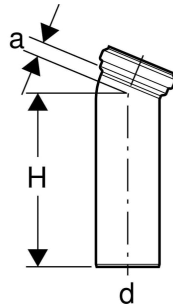

Geberit Anschlussbogen 22,5°

VERWENDUNGSZWECKE

- Für Stand-WCs mit horizontalem und offenem Abgang \varnothing 105 mm

TECHNISCHE DATEN

Werkstoff

PP

ZUBEHÖR

- Geberit Manschette

LIEFERUMFANG

- Manschette aus EPDM

Art.-Nr.	Farbe / Oberfläche	d, \varnothing mm	arc °	a cm	H cm	VE1 St.
152.612.11.1	weiß-alpin	110	22.5	2.5	30	1