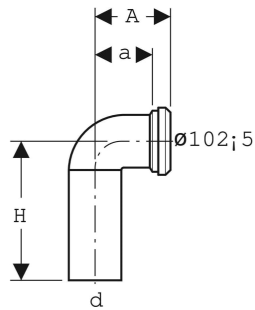

Geberit Anschlussbogen 90°

VERWENDUNGSZWECKE

- Für Stand-WCs mit horizontalem und offenem Abgang \varnothing 105 mm

EIGENSCHAFTEN

- Mit verlängertem Einlauf

LIEFERUMFANG

- Manschette aus EPDM

TECHNISCHE DATEN

Werkstoff

PP

ZUBEHÖR

- Geberit Manschette

Art.-Nr.	Farbe / Oberfläche	d, \varnothing mm	arc °	A cm	a cm	AB mm	H cm	VEI St.
152.614.11.1	weiß-alpin	110	90	15	12	97-107	29	1