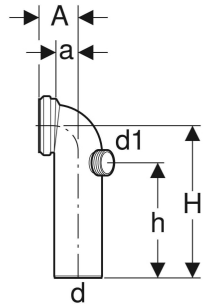

# Geberit Anschlussbogen 90° mit Zusatzanschluss rechts

## VERWENDUNGSZWECKE

- Für Stand-WCs mit horizontalem und offenem Abgang  $\varnothing$  105 mm

## LIEFERUMFANG

- Manschette aus EPDM

Art.-Nr.	Farbe / Oberfläche	d, $\varnothing$ mm	d1, $\varnothing$ mm	arc °	A cm	a cm	H cm	h cm	VE1 St.	VE2 St.
152.615.11.1	weiß-alpin	110	50	90	9	5.5	35	26.5	1	10