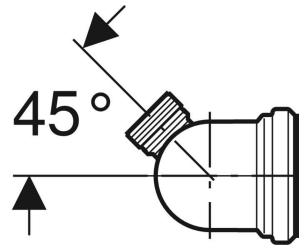

# Geberit Anschlussbogen 90° mit Zusatzanschluss rechts

## VERWENDUNGSZWECKE

- Für Stand-WCs mit horizontalem und offenem Abgang  $\varnothing$  105 mm

## LIEFERUMFANG

- Manschette aus EPDM

Art.-Nr.	Farbe / Oberfläche	d, $\varnothing$ mm	d1, $\varnothing$ mm	arc °	A cm	a cm	H cm	h cm	VE1 St.	VE2 St.
152.615.11.1	weiß-alpin	110	50	90	9	5.5	35	26.5	1	10