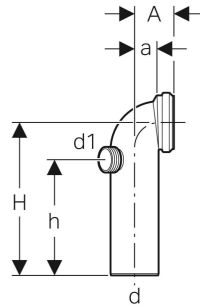

Geberit Anschlussbogen 90° mit Zusatzanschluss links

VERWENDUNGSZWECKE

- Für Stand-WCs mit horizontalem und offenem Abgang \varnothing 105 mm

TECHNISCHE DATEN

Werkstoff

PP

ZUBEHÖR

- Geberit Manschette

LIEFERUMFANG

- Manschette aus EPDM

Art.-Nr.	Farbe / Oberfläche	d, \varnothing mm	d1, \varnothing mm	arc °	A cm	a cm	H cm	h cm	VE1 St.	VE2 St.
152.616.11.1	weiß-alpin	110	50	90	9	5.5	35	26.5	1	10