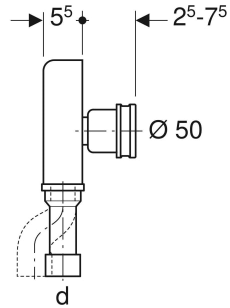

Geberit UP-Geruchsverschluss für Urinal, Abgang vertikal

VERWENDUNGSZWECKE

- Für Urinale mit Abgang nach hinten
- Zur UP-Montage
- Zum Anschließen an Urinale

TECHNISCHE DATEN

Werkstoff

PE-HD

LIEFERUMFANG

- Anschlussbogen aus PE-HD, \varnothing 50 mm
- Aussparungsklotz
- Gehäuse

Art.-Nr.	d, \varnothing mm	Abgang	VE1 St.
152.627.16.1	50	vertikal	1