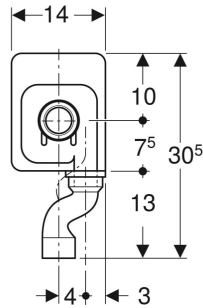

Geberit UP-Geruchsverschluss für Urinal, Abgang vertikal

VERWENDUNGSZWECKE

- Für Urinale mit Abgang nach hinten
- Zur UP-Montage
- Zum Anschließen an Urinale

TECHNISCHE DATEN

Werkstoff

PE-HD

LIEFERUMFANG

- Anschlussbogen aus PE-HD, \varnothing 50 mm
- Aussparungsklotz
- Gehäuse

Art.-Nr.	d, \varnothing mm	Abgang	VE1 St.
152.627.16.1	50	vertikal	1