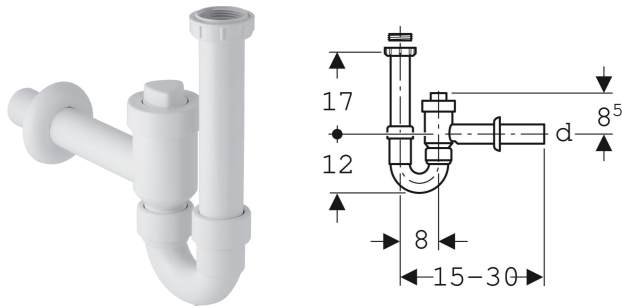

Geberit Rohrbogengeruchsverschluss für Waschbecken, absperrbar, mit Rückflussverhinderung, Abgang horizontal

VERWENDUNGSZWECKE

- Für Waschtische
- Nicht geeignet als Rückstauverschluss gemäß EN 13564

EIGENSCHAFTEN

- Güteüberwacht nach EN 274-3
- Anschluss mit eingebautem Rückflussverhinderer

- Absperrbar
- Unterdruckbeständig bis -870 Pa
- Überdruckbeständig bis 1500 Pa
- Abgang horizontal

TECHNISCHE DATEN

Sperwasserhöhe (mm) 70 mm

Werkstoff

PP

LIEFERUMFANG

- Reduzierring aus PP G 1 1/2" x G 1 1/4"
- Einlaufstutzen mit Überwurfmutter
- Wandrosette
- Absperrventil

Art.-Nr.	Farbe / Oberfläche	d, ø mm	G "	G1 "	L cm	h cm	Abgang	VE1 St.	VE2 St.
152.860.11.1	weiß-alpin	40	1 1/2	1 1/4	15-30	17	horizontal	1	20