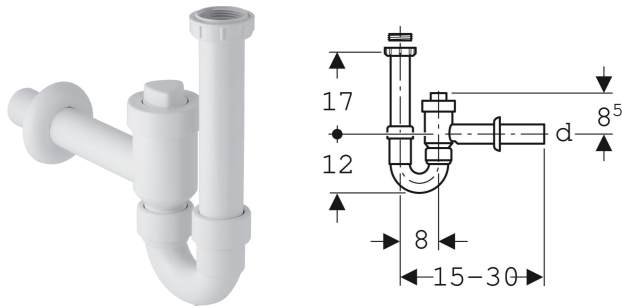

Geberit Rohrbogengeruchsverschluss für Waschbecken, absperrbar, mit Rückflussverhinderung, Abgang horizontal

VERWENDUNGSZWECKE

- Für Waschtische
- Nicht geeignet als Rückstauverschluss gemäß EN 13564

EIGENSCHAFTEN

- Güteüberwacht nach EN 274-3
- Anschluss mit eingebautem Rückflussverhinderer

- Absperrbar
- Unterdruckbeständig bis -870 Pa
- Überdruckbeständig bis 1500 Pa
- Abgang horizontal

TECHNISCHE DATEN

Sperwasserhöhe (mm) 70 mm

Werkstoff

PP

LIEFERUMFANG

- Reduzierring aus PP G 1 1/2" x G 1 1/4"
- Einlaufstutzen mit Überwurfmutter
- Wandrosette
- Absperrventil

Art.-Nr.	Farbe / Oberfläche	d, ø mm	G "	G1 "	L cm	h cm	Abgang	VE1 St.	VE2 St.
152.861.11.1	weiß-alpin	50	1 1/2	1 1/4	15-30	17	horizontal	1	20