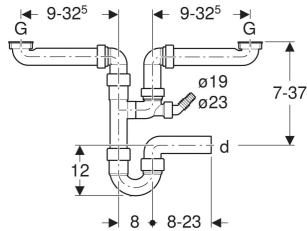

Geberit Rohrbogengeruchsverschluss für zwei versetzte Spülbecken, mit Winkelschlauchtülle, Abgang horizontal

VERWENDUNGSZWECKE

- Zum Anschließen von Spültischen mit zwei Becken

EIGENSCHAFTEN

- Güteüberwacht nach EN 274-3

- Raumsparmodell
- Mit Anschluss für Waschmaschine oder Geschirrspüler
- Abgang horizontal

TECHNISCHE DATEN

Werkstoff

PP

LIEFERUMFANG

- 2 Anschlussbögen mit Überwurfmutter aus PP, G 1 1/2"
- Winkelschlauchtülle aus PP, \varnothing 19 / 23 mm
- Anschlussbogen 90° aus PP
- Abzweig 88,5° aus PP \varnothing 40 mm
- Blindkappe für Anschluss G 1"

Art.-Nr.	Farbe / Oberfläche	d, \varnothing mm	G "	L cm	h cm	Abgang	VE1 St.	VE2 St.	VE3 St.
152.886.11.1	weiß-alpin	40	1 1/2	16-31	7-37	horizontal	1	10	80