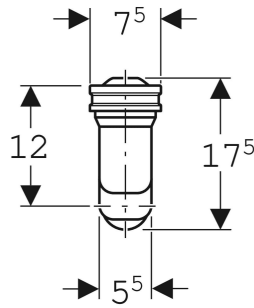

Geberit Schneckengeruchsverschluss für Urinal, mit Montagezubehör, d50, Abgang horizontal

VERWENDUNGSZWECKE

- Für Urinale mit Abgang nach unten
- Für Urinale mit Spülmenge 1–4 l
- Zum Anschließen an Urinale

EIGENSCHAFTEN

- Abgang horizontal

TECHNISCHE DATEN

Mindestspülmenge	1 l
Sperrwasserhöhe (mm)	75 mm
Werkstoff	Kunststoff

Art.-Nr.	Farbe / Oberfläche	d, ø mm	Abgang	VE1 St.	VE2 St.	VE3 St.
152.942.11.1	weiß-alpin	50	horizontal	1	10	60