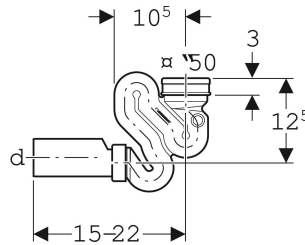

Geberit Schneckengeruchsverschluss für Urinal, mit Montagezubehör, d50, Abgang horizontal

VERWENDUNGSZWECKE

- Für Urinale mit Abgang nach unten
- Für Urinale mit Spülmenge 1–4 l
- Zum Anschließen an Urinale

EIGENSCHAFTEN

- Abgang horizontal

TECHNISCHE DATEN

Mindestspülmenge	1 l
Sperrwasserhöhe (mm)	75 mm
Werkstoff	Kunststoff

Art.-Nr.	Farbe / Oberfläche	d, ø mm	Abgang	VE1 St.	VE2 St.	VE3 St.
152.942.11.1	weiß-alpin	50	horizontal	1	10	60