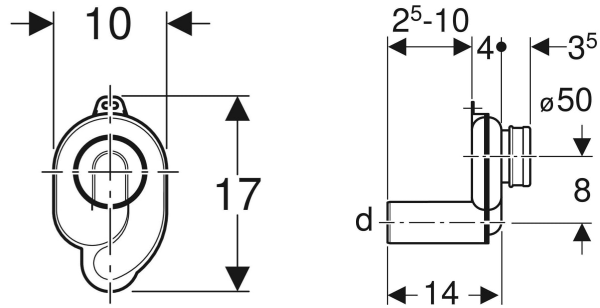

Geberit Urinalgeruchsverschluss Abgang horizontal

VERWENDUNGSZWECKE

- Für Urinale mit Abgang nach hinten
- Für Urinale mit Spülmenge 1-4 l

EIGENSCHAFTEN

- Abgang horizontal

Werkstoff

Kunststoff

TECHNISCHE DATEN

Sperrwasserhöhe (mm) 50 mm

LIEFERUMFANG

- Manschette aus EPDM

Art.-Nr.	Farbe / Oberfläche	d. \varnothing mm	Abgang	VE1 St.	VE2 St.	VE3 St.
152.950.11.1	weiß-alpin	50	horizontal	1	25	300