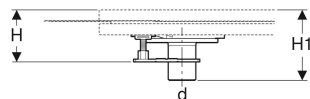

# Geberit Ablaufanschluss mit vier Füßen, für Setaplano Duschfläche, stockwerksdurchdringende Installation

## VERWENDUNGSZWECKE

- Zum Einbau innerhalb von Gebäuden
- Zur Entwässerung von Setaplano Duschflächen
- Für Fußbodenaufbauten bis Oberkante Fertigfußboden 6–9,5 cm
- Zum Befestigen an Geberit Installationsrahmen für Setaplano Duschflächen
- Zum Einsatz als Bodenablauf mit Abgang vertikal