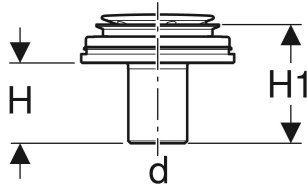

Geberit Ablaufanschluss für Setaplano Duschfläche, stockwerksdurchdringende Installation

VERWENDUNGSZWECKE

- Zum Einbau innerhalb von Gebäuden
- Zur Entwässerung von Setaplano Duschflächen
- Zum Einbau von Setaplano Duschflächen ohne Installationsrahmen
- Zum Einsatz als Bodenablauf mit Abgang vertikal

EIGENSCHAFTEN

- Reinigung einfach

LIEFERUMFANG

- Kammeinsatz

- Fertigbauset für Setaplano Duschfläche mit Ablaufkappe aus Mineralwerkstoff
- Abgangsrohr aus PE-HD, \varnothing 50 mm

ZUSÄTZLICH ZU BESTELLEN

- Geberit Setaplano Duschfläche rechteckig
- Geruchsverschluss

Art.-Nr.	Farbe / Oberfläche	DN	d, \varnothing mm	H cm	H1 cm	VE1 St.	VE2 St.
154.032.00.1 Auslaufend	weiß-alpin / matt	50	50	6.5	9.5	1	120