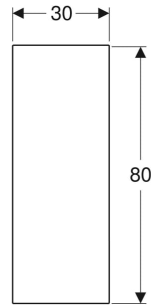

Geberit Schiebetür verspiegelt, nach links öffnend

VERWENDUNGSZWECKE

- Für Geberit Nischenablageboxen mit Einlegeböden

EIGENSCHAFTEN

- Passend zu Geberit ONE
- Nach links öffnend
- Doppelseitig verspiegelt

- Vertikal und horizontal ausrichtbar

TECHNISCHE DATEN

Werkstoff

Aluminium

| Art.-Nr. | Modell | VE1 St. |
|--------------|--------|------------|
| 154.294.00.1 | links | 1 |