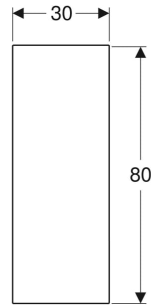

Geberit Schiebetür verspiegelt, nach rechts öffnend

VERWENDUNGSZWECKE

- Für Geberit Nischenablageboxen mit Einlegeböden

EIGENSCHAFTEN

- Passend zu Geberit ONE
- Nach rechts öffnend
- Doppelseitig verspiegelt

- Vertikal und horizontal ausrichtbar

TECHNISCHE DATEN

Werkstoff

Aluminium

Art.-Nr.	Modell	VE1 St.
154.295.00.1	rechts	1