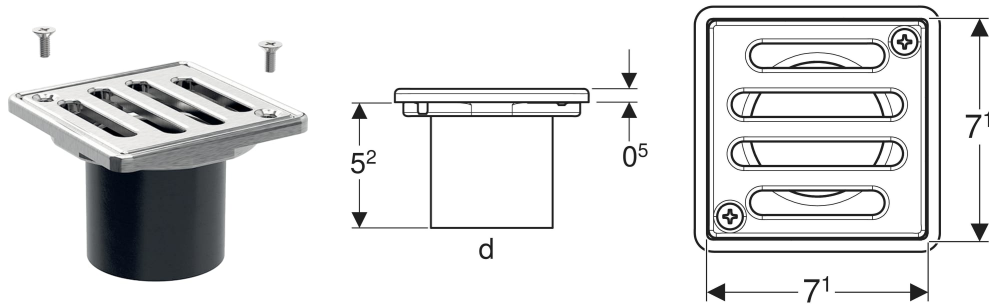

# Geberit CleanPoint Rost verschraubbar, 8 x 8 cm, mit Rostträger

## VERWENDUNGSZWECKE

- Für Geberit Bodenabläufe für Dusche, 8 x 8 cm

## EIGENSCHAFTEN

- Verschraubbar
- Rost und Schrauben aus Edelstahl
- Belastbarkeit Klasse K 3 (3 kN)

## TECHNISCHE DATEN

Werkstoff

Edelstahl

Art.-Nr.	d, Ø mm	Nennbreite cm	L cm	B cm	VE1 St.
154.310.00.1	50	8	8	8	1