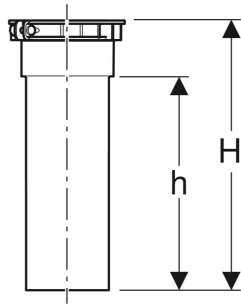

Geberit Verlängerung für Dünnbettaufsatz CleanLine

VERWENDUNGSZWECKE

- Für Fußbodenaufbauten 0–44 cm

Art.-Nr.	H cm	h cm	VE1 St.
154.313.00.1	22	18.5	1