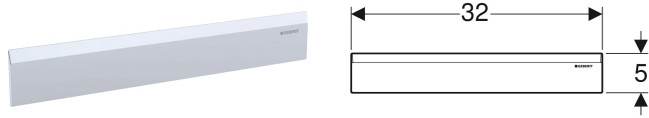

# Geberit Fertigbauset für CleanWall Wandablauf, Abdeckung aus Kunststoff

## VERWENDUNGSZWECKE

- Für Geberit Wandabläufe

## TECHNISCHE DATEN

Werkstoff Kunststoff

- Kammeinsatz
- Innensechskantschlüssel