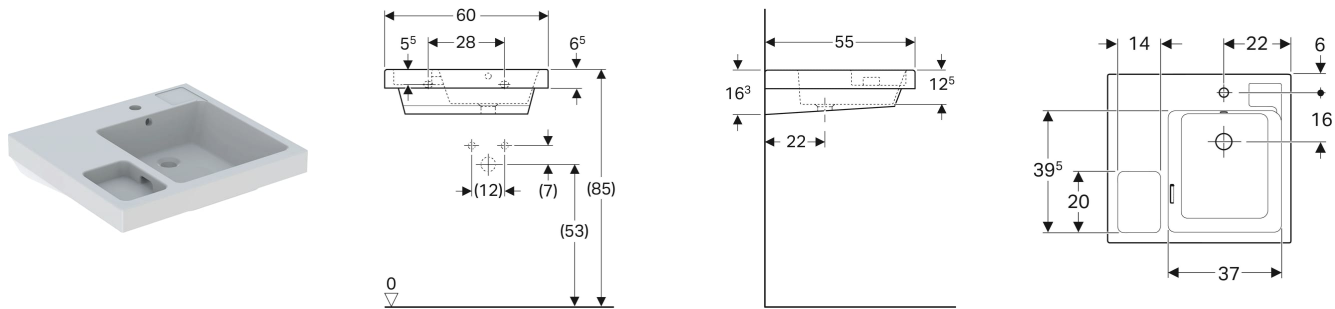

Geberit Bambini Waschtisch mit seitlichem Schwammbecken

VERWENDUNGSZWECKE

- Für Schulen und andere Bildungseinrichtungen

EIGENSCHAFTEN

- Asymmetrisch

- Große Ablagefläche
- Integrierte Ablage für Schwämme und Reinigungstücher

TECHNISCHE DATEN

Werkstoff Sanitärkeramik

ZUBEHÖR

- Geberit Tauchrohrgeruchsverschluss für Waschbecken, Abgang horizontal
- Geberit Ablaufventil mit Druckbetätigung

Art.-Nr.	Farbe / Oberfläche	Hahnloch	Überlauf	B cm	H cm	T cm	Ablagefläche	VE1 St.	VE2 St.
162700000 Auslaufend	weiß	rechts	sichtbar, symmetrisch	60	16.3	55	links	1	16