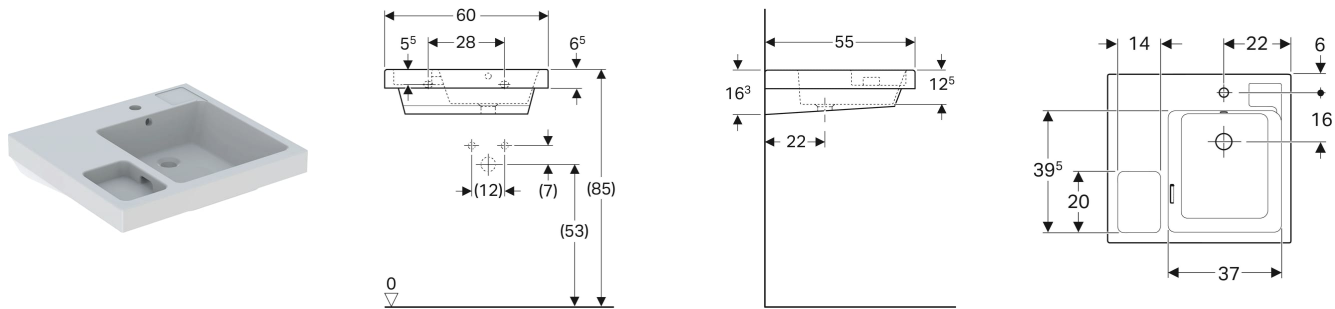

Geberit Bambini Waschtisch mit seitlichem Schwammbecken

VERWENDUNGSZWECKE

- Für Schulen und andere Bildungseinrichtungen

EIGENSCHAFTEN

- Asymmetrisch

- Große Ablagefläche
- Integrierte Ablage für Schwämme und Reinigungstücher

TECHNISCHE DATEN

Werkstoff Sanitärkeramik

ZUBEHÖR

- Geberit Tauchrohrgeruchsverschluss für Waschbecken, Abgang horizontal
- Geberit Ablaufventil mit Druckbetätigung

Art.-Nr.	Farbe / Oberfläche	Hahnloch	Überlauf	B cm	H cm	T cm	Ablagefläche	VE1 St.	VE2 St.
162700600 Auslaufend	weiß / KeraTect	rechts	sichtbar, symmetrisch	60	16.3	55	links	1	16