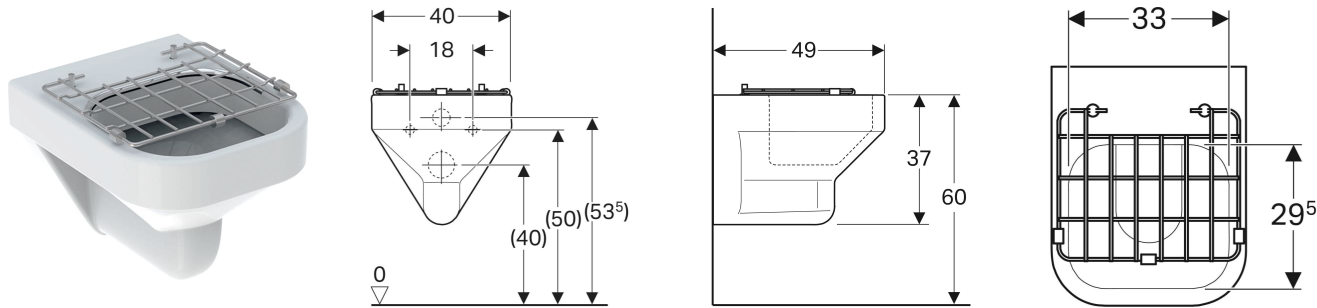

# Geberit Publica Ausguss mit Klapprost

## VERWENDUNGSZWECKE

- Für UP-Spülkästen
- Zur Entsorgung von Abwasser, flüssigem Abfall und menschlichen Ausscheidungen
- Für Industrie und Handel
- Für Schulen, Kinderbetreuungs- und andere Bildungseinrichtungen

## EIGENSCHAFTEN

- Wandhängend
- Mit Spülrand

## LIEFERUMFANG

- Ausguss
- Klapprost aus Edelstahl, mit Puffern