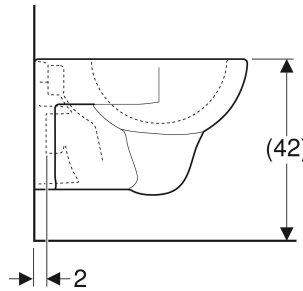

Geberit Renova Wand-WC Tiefspüler

VERWENDUNGSZWECKE

- Für UP-Spülkästen
- Für Druckspüler

EIGENSCHAFTEN

- Tiefspül-WC

- Wandhängend
- Bodenfreiheit 8 cm
- Abgang horizontal
- Mit Spülrand
- Typ 1, Vollmenge 6 / 5 l, nach EN 997
- Spült mit 4,5 l

TECHNISCHE DATEN

Werkstoff	Sanitärkeramik
Befestigungsabstand	18 cm

ZUSÄTZLICH ZU BESTELLEN

- WC-Sitz

Art.-Nr.	Farbe / Oberfläche	B cm	H cm	T cm	Abgang	VE1 St.	VE2 St.
203040000	weiß	35.5	34	54	horizontal	1	16