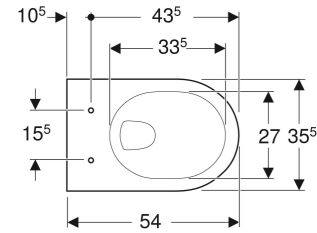

Geberit Renova Wand-WC Tiefspüler

VERWENDUNGSZWECKE

- Für UP-Spülkästen
- Für Druckspüler

EIGENSCHAFTEN

- Tiefspül-WC

- Wandhängend
- Bodenfreiheit 8 cm
- Abgang horizontal
- Mit Spülrand
- Typ 1, Vollmenge 6 / 5 l, nach EN 997
- Spült mit 4,5 l

TECHNISCHE DATEN

Werkstoff	Sanitärkeramik
Befestigungsabstand	18 cm

ZUSÄTZLICH ZU BESTELLEN

- WC-Sitz

Art.-Nr.	Farbe / Oberfläche	B cm	H cm	T cm	Abgang	VE1 St.	VE2 St.
203040000	weiß	35.5	34	54	horizontal	1	16