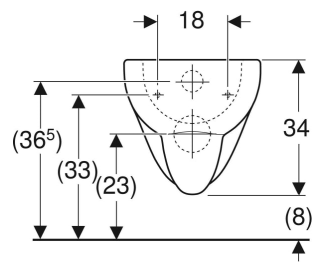

Geberit Renova Wand-WC Tiefspüler

VERWENDUNGSZWECKE

- Für UP-Spülkästen
- Für Druckspüler

EIGENSCHAFTEN

- Tiefspül-WC

- Wandhängend
- Bodenfreiheit 8 cm
- Abgang horizontal
- Mit Spülrand
- Typ 1, Vollmenge 6 / 5 l, nach EN 997
- Spült mit 4,5 l

TECHNISCHE DATEN

Werkstoff	Sanitärkeramik
Befestigungsabstand	18 cm

ZUSÄTZLICH ZU BESTELLEN

- WC-Sitz

Art.-Nr.	Farbe / Oberfläche	B cm	H cm	T cm	Abgang	VE1 St.	VE2 St.
203040000	weiß	35.5	34	54	horizontal	1	16