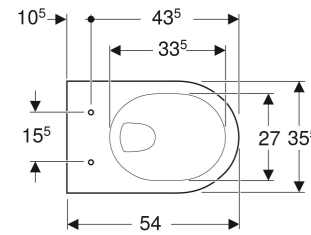

Geberit Renova Wand-WC Tiefspüler

VERWENDUNGSZWECKE

- Für UP-Spülkästen
- Für Druckspüler

EIGENSCHAFTEN

- Tiefspül-WC

- Wandhängend
- Bodenfreiheit 8 cm
- Abgang horizontal
- Mit Spülrand
- Typ 1, Vollmenge 6 / 5 l, nach EN 997
- Spült mit 4,5 l

TECHNISCHE DATEN

Werkstoff	Sanitärkeramik
Befestigungsabstand	18 cm

ZUSÄTZLICH ZU BESTELLEN

- WC-Sitz

Art.-Nr.	Farbe / Oberfläche	B cm	H cm	T cm	Abgang	VE1 St.	VE2 St.
203040600	weiß / KeraTect	35.5	34	54	horizontal	1	16