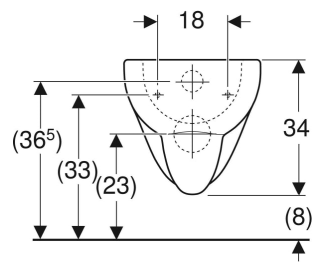

Geberit Renova Wand-WC Tiefspüler

VERWENDUNGSZWECKE

- Für UP-Spülkästen
- Für Druckspüler

EIGENSCHAFTEN

- Tiefspül-WC

- Wandhängend
- Bodenfreiheit 8 cm
- Abgang horizontal
- Mit Spülrand
- Typ 1, Vollmenge 6 / 5 l, nach EN 997
- Spült mit 4,5 l

TECHNISCHE DATEN

Werkstoff	Sanitärkeramik
Befestigungsabstand	18 cm

ZUSÄTZLICH ZU BESTELLEN

- WC-Sitz

Art.-Nr.	Farbe / Oberfläche	B cm	H cm	T cm	Abgang	VE1 St.	VE2 St.
203040600	weiß / KeraTect	35.5	34	54	horizontal	1	16