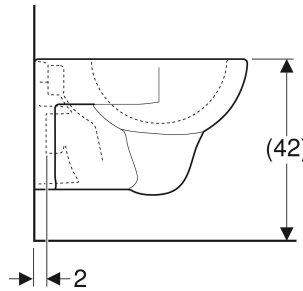

Geberit Renova Wand-WC Tiefspüler

VERWENDUNGSZWECKE

- Für UP-Spülkästen
- Für Druckspüler

EIGENSCHAFTEN

- Tiefspül-WC

- Wandhängend
- Bodenfreiheit 8 cm
- Abgang horizontal
- Mit Spülrand
- Typ 1, Vollmenge 6 / 5 l, nach EN 997
- Spült mit 4,5 l

TECHNISCHE DATEN

Werkstoff	Sanitärkeramik
Befestigungsabstand	18 cm

ZUSÄTZLICH ZU BESTELLEN

- WC-Sitz

Art.-Nr.	Farbe / Oberfläche	B cm	H cm	T cm	Abgang	VE1 St.	VE2 St.
203040600	weiß / KeraTect	35.5	34	54	horizontal	1	16