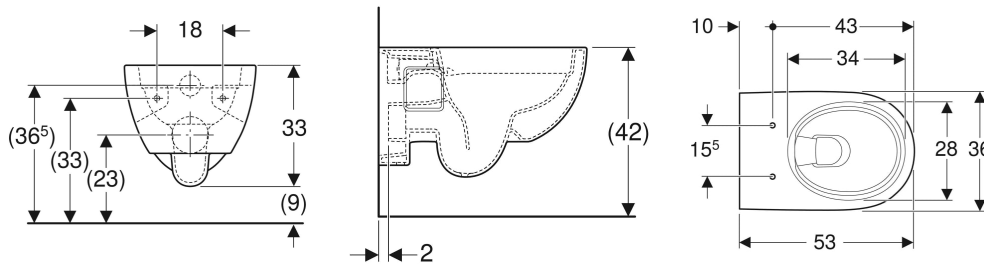

Geberit Renova Wand-WC Tiefspüler, teilgeschlossenes Keramikdesign, Rimfree

VERWENDUNGSZWECKE

- Für UP-Spülkästen
- Für Druckspüler

EIGENSCHAFTEN

- Wandhängend

- Tiefspül-WC
- Abgang horizontal
- Spülrandlose WC-Keramik mit Rimfree-Spültechnik
- Typ 1, Vollmenge 6 / 5 l, nach EN 997
- Spült mit 4,5 l
- Teilgeschlossenes Keramikdesign

TECHNISCHE DATEN

Werkstoff Sanitärkeramik
 Befestigungsabstand 18 cm

ZUSÄTZLICH ZU BESTELLEN

- WC-Sitz

Art.-Nr.	Farbe / Oberfläche	B cm	H cm	T cm	Abgang	VE1 St.	VE2 St.
203070000	weiß	36	33	53	horizontal	1	14