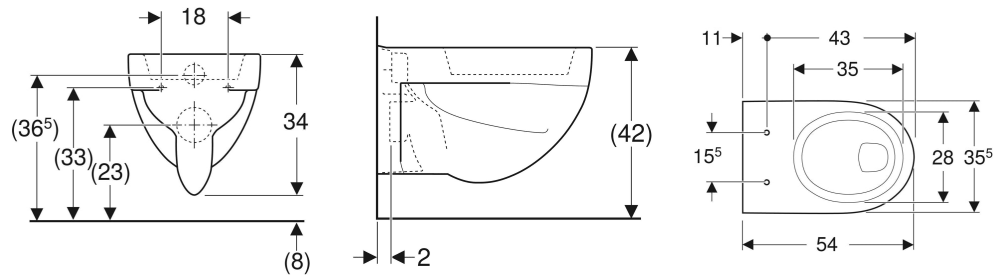

Geberit Renova Wand-WC Flachspüler

VERWENDUNGSZWECKE

- Für UP-Spülkästen
- Für Druckspüler

EIGENSCHAFTEN

- Wandhängend

- Bodenfreiheit 8 cm
- Flachspül-WC
- Abgang horizontal
- Mit Spülrand
- Typ 1, Vollmenge 6 l, nach EN 997

TECHNISCHE DATEN

Werkstoff: Sanitärkeramik
Befestigungsabstand: 18 cm

ZUSÄTZLICH ZU BESTELLEN

- WC-Sitz

Art.-Nr.	Farbe / Oberfläche	B cm	H cm	T cm	Abgang	VE1 St.	VE2 St.
203140600	weiß / KeraTect	35.5	34	54	horizontal	1	16