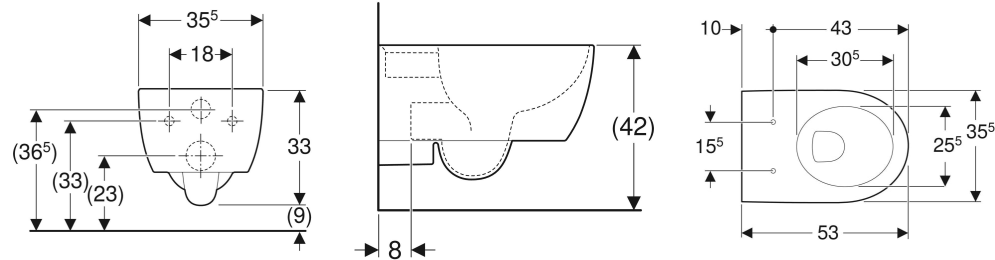

# Geberit iCon Wand-WC Tiefspüler, geschlossenes Keramikdesign

## EIGENSCHAFTEN

- Wandhängend
- Tiefspül-WC
- Abgang horizontal
- Einfache Befestigung mit Easy Fast Fixing (Typ EFF3)
- Mit Spülrand
- Typ 1, Vollmenge 6 / 5 l, nach EN 997

- Spült mit 4,5 l
- Geschlossenes Keramikdesign
- Verdeckte Befestigung

## TECHNISCHE DATEN

Werkstoff	Sanitärkeramik
Befestigungsabstand	18 cm

## INFO

- Für die Montage wird je nach Einbausituation ein Geberit Anschlussset für Wand-WC benötigt

Art.-Nr.	Farbe / Oberfläche	B cm	H cm	T cm	Abgang	VE1 St.	VE2 St.
20400000	weiß	35.5	33	53	horizontal	1	12