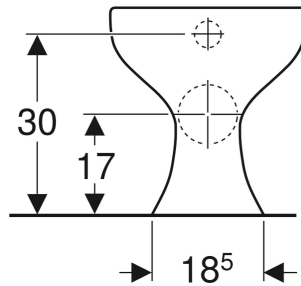

Geberit Bambini Stand-WC für Kinder, Flachspüler, für WC-Sitz

VERWENDUNGSZWECKE

- Für Kinder
- Für Kinderbetreuungseinrichtungen
- Für UP-Spülkästen
- Für Druckspüler

EIGENSCHAFTEN

- Bodenstehend
- Flachspül-WC
- Mit Spülrand
- Typ 1, Vollmenge 6 l, nach EN 997

- Abgang horizontal

TECHNISCHE DATEN

Werkstoff Sanitärkeramik

LIEFERUMFANG

- WC-Keramik

ZUSÄTZLICH ZU BESTELLEN

- WC-Sitz

- Befestigungsmaterial

ZUBEHÖR

- Geberit Bambini Anschlussset für Kinder-WC

INFO

- Das Anschlussset ist Bestandteil des Lieferumfangs des Geberit Duofix Element für Kinder-Stand-WC Art.-Nr. 111.922.00.5

Art.-Nr.	Farbe / Oberfläche	B cm	H cm	T cm	Abgang	VE1 St.	VE2 St.
21150000	weiß	33	35	43	horizontal	1	18