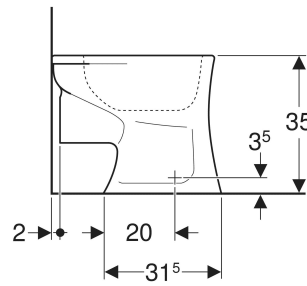

Geberit Bambini Stand-WC für Kinder, Flachspüler, für WC-Sitz

VERWENDUNGSZWECKE

- Für Kinder
- Für Kinderbetreuungseinrichtungen
- Für UP-Spülkästen
- Für Druckspüler

EIGENSCHAFTEN

- Bodenstehend
- Flachspül-WC
- Mit Spülrand
- Typ 1, Vollmenge 6 l, nach EN 997

- Abgang horizontal

TECHNISCHE DATEN

Werkstoff Sanitärkeramik

LIEFERUMFANG

- WC-Keramik

ZUSÄTZLICH ZU BESTELLEN

- WC-Sitz

- Befestigungsmaterial

ZUBEHÖR

- Geberit Bambini Anschlussset für Kinder-WC

INFO

- Das Anschlussset ist Bestandteil des Lieferumfangs des Geberit Duofix Element für Kinder-Stand-WC Art.-Nr. 111.922.00.5

Art.-Nr.	Farbe / Oberfläche	B cm	H cm	T cm	Abgang	VE1 St.	VE2 St.
21150000	weiß	33	35	43	horizontal	1	18