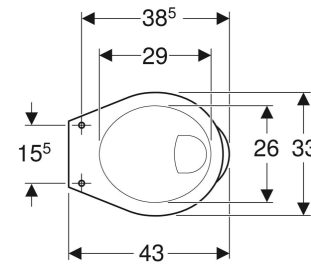

Geberit Bambini Stand-WC für Kinder, Flachspüler, für WC-Sitz

VERWENDUNGSZWECKE

- Für Kinder
- Für Kinderbetreuungseinrichtungen
- Für UP-Spülkästen
- Für Druckspüler

EIGENSCHAFTEN

- Bodenstehend
- Flachspül-WC
- Mit Spülrand
- Typ 1, Vollmenge 6 l, nach EN 997

- Abgang horizontal

TECHNISCHE DATEN

Werkstoff Sanitärkeramik

LIEFERUMFANG

- WC-Keramik

ZUSÄTZLICH ZU BESTELLEN

- WC-Sitz

- Befestigungsmaterial

ZUBEHÖR

- Geberit Bambini Anschlussset für Kinder-WC

INFO

- Das Anschlussset ist Bestandteil des Lieferumfangs des Geberit Duofix Element für Kinder-Stand-WC Art.-Nr. 111.922.00.5

Art.-Nr.	Farbe / Oberfläche	B cm	H cm	T cm	Abgang	VE1 St.	VE2 St.
21150000	weiß	33	35	43	horizontal	1	18