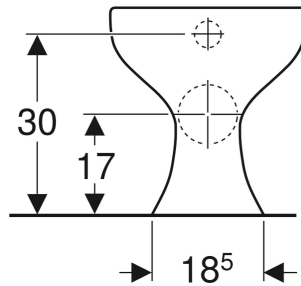

Geberit Bambini Stand-WC für Kinder, Flachspüler, für WC-Sitz

VERWENDUNGSZWECKE

- Für Kinder
- Für Kinderbetreuungseinrichtungen
- Für UP-Spülkästen
- Für Druckspüler

EIGENSCHAFTEN

- Bodenstehend
- Flachspül-WC
- Mit Spülrand
- Typ 1, Vollmenge 6 l, nach EN 997

- Abgang horizontal

TECHNISCHE DATEN

Werkstoff Sanitärkeramik

LIEFERUMFANG

- WC-Keramik

ZUSÄTZLICH ZU BESTELLEN

- WC-Sitz

- Befestigungsmaterial

ZUBEHÖR

- Geberit Bambini Anschlussset für Kinder-WC

INFO

- Das Anschlussset ist Bestandteil des Lieferumfangs des Geberit Duofix Element für Kinder-Stand-WC Art.-Nr. 111.922.00.5

Art.-Nr.	Farbe / Oberfläche	B cm	H cm	T cm	Abgang	VE1 St.	VE2 St.
211500600	weiß / KeraTect	33	35	43	horizontal	1	18