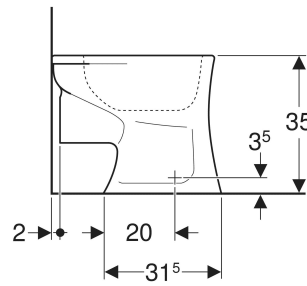

Geberit Bambini Stand-WC für Kinder, Flachspüler, für WC-Sitz

VERWENDUNGSZWECKE

- Für Kinder
- Für Kinderbetreuungseinrichtungen
- Für UP-Spülkästen
- Für Druckspüler

EIGENSCHAFTEN

- Bodenstehend
- Flachspül-WC
- Mit Spülrand
- Typ 1, Vollmenge 6 l, nach EN 997

- Abgang horizontal

TECHNISCHE DATEN

Werkstoff Sanitärkeramik

LIEFERUMFANG

- WC-Keramik

ZUSÄTZLICH ZU BESTELLEN

- WC-Sitz

- Befestigungsmaterial

ZUBEHÖR

- Geberit Bambini Anschlussset für Kinder-WC

INFO

- Das Anschlussset ist Bestandteil des Lieferumfangs des Geberit Duofix Element für Kinder-Stand-WC Art.-Nr. 111.922.00.5

Art.-Nr.	Farbe / Oberfläche	B cm	H cm	T cm	Abgang	VE1 St.	VE2 St.
211500600	weiß / KeraTect	33	35	43	horizontal	1	18