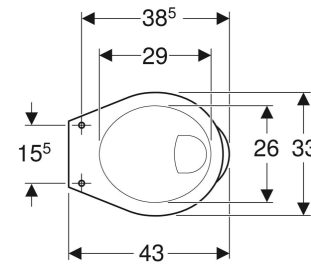

Geberit Bambini Stand-WC für Kinder, Flachspüler, für WC-Sitz

VERWENDUNGSZWECKE

- Für Kinder
- Für Kinderbetreuungseinrichtungen
- Für UP-Spülkästen
- Für Druckspüler

EIGENSCHAFTEN

- Bodenstehend
- Flachspül-WC
- Mit Spülrand
- Typ 1, Vollmenge 6 l, nach EN 997

- Abgang horizontal

TECHNISCHE DATEN

Werkstoff Sanitärkeramik

LIEFERUMFANG

- WC-Keramik

ZUSÄTZLICH ZU BESTELLEN

- WC-Sitz

- Befestigungsmaterial

ZUBEHÖR

- Geberit Bambini Anschlussset für Kinder-WC

INFO

- Das Anschlussset ist Bestandteil des Lieferumfangs des Geberit Duofix Element für Kinder-Stand-WC Art.-Nr. 111.922.00.5

Art.-Nr.	Farbe / Oberfläche	B cm	H cm	T cm	Abgang	VE1 St.	VE2 St.
211500600	weiß / KeraTect	33	35	43	horizontal	1	18