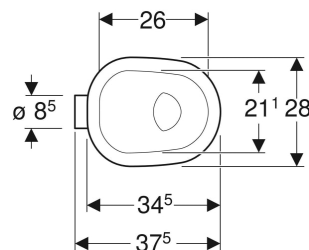

Geberit Bambini Stand-WC für Kleinkinder, Tiefspüler

VERWENDUNGSZWECKE

- Für Kleinkinder
- Für Kinderbetreuungseinrichtungen
- Für UP-Spülkästen
- Für Druckspüler
- Zum Ersetzen von Töpfchen

EIGENSCHAFTEN

- Bodenstehend
- Tiefspül-WC
- Mit Spülrand
- Typ 1, Vollmenge 5 l, nach EN 997
- Spült mit 4,5 l

- Abgang horizontal
- Abgang Durchmesser 85 mm
- Töpfchenform

TECHNISCHE DATEN

Werkstoff Sanitärkeramik

LIEFERUMFANG

- WC-Keramik

ZUSÄTZLICH ZU BESTELLEN

- Befestigungsmaterial

ZUBEHÖR

- Geberit Befestigungsmaterial für Stand-WC und Standbidet
- Geberit Bambini Anschlussset für Kinder-WC

INFO

- Geberit Bambini Anschlussset für Kinder und Baby WC d = 90 mm Art.-Nr. 554000000 wird zusammen mit Geberit Duofix Element für Kinder- und Kleinkinder-Stand-WC nicht benötigt, da im Lieferumfang des Duofix enthalten. Dieses Anschlussset ist nicht geeignet für wandbündige Montage von Bambini WC, bodenstehend

Art.-Nr.	Farbe / Oberfläche	B cm	H cm	T cm	Abgang	VE1 St.	VE2 St.
211650000	weiß	28	29.5	37.5	horizontal	1	20