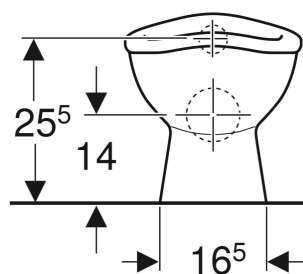

Geberit Bambini Stand-WC für Kleinkinder, Tiefspüler

VERWENDUNGSZWECKE

- Für Kleinkinder
- Für Kinderbetreuungseinrichtungen
- Für UP-Spülkästen
- Für Druckspüler
- Zum Ersetzen von Töpfchen

EIGENSCHAFTEN

- Bodenstehend
- Tiefspül-WC
- Mit Spülrand
- Typ 1, Vollmenge 5 l, nach EN 997
- Spült mit 4,5 l

- Abgang horizontal
- Abgang Durchmesser 85 mm
- Töpfchenform

TECHNISCHE DATEN

Werkstoff Sanitärkeramik

LIEFERUMFANG

- WC-Keramik

ZUSÄTZLICH ZU BESTELLEN

- Befestigungsmaterial

ZUBEHÖR

- Geberit Befestigungsmaterial für Stand-WC und Standbidet
- Geberit Bambini Anschlussset für Kinder-WC

INFO

- Geberit Bambini Anschlussset für Kinder und Baby WC d = 90 mm Art.-Nr. 554000000 wird zusammen mit Geberit Duofix Element für Kinder- und Kleinkinder-Stand-WC nicht benötigt, da im Lieferumfang des Duofix enthalten. Dieses Anschlussset ist nicht geeignet für wandbündige Montage von Bambini WC, bodenstehend

Art.-Nr.	Farbe / Oberfläche	B cm	H cm	T cm	Abgang	VE1 St.	VE2 St.
211650000	weiß	28	29.5	37.5	horizontal	1	20