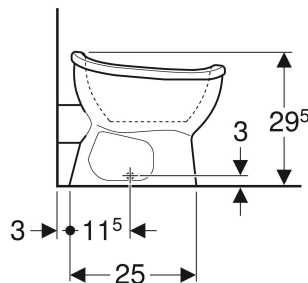

Geberit Bambini Stand-WC für Kleinkinder, Tiefspüler

VERWENDUNGSZWECKE

- Für Kleinkinder
- Für Kinderbetreuungseinrichtungen
- Für UP-Spülkästen
- Für Druckspüler
- Zum Ersetzen von Töpfchen

EIGENSCHAFTEN

- Bodenstehend
- Tiefspül-WC
- Mit Spülrand
- Typ 1, Vollmenge 5 l, nach EN 997
- Spült mit 4,5 l

- Abgang horizontal
- Abgang Durchmesser 85 mm
- Töpfchenform

TECHNISCHE DATEN

Werkstoff Sanitärkeramik

LIEFERUMFANG

- WC-Keramik

ZUSÄTZLICH ZU BESTELLEN

- Befestigungsmaterial

ZUBEHÖR

- Geberit Befestigungsmaterial für Stand-WC und Standbidet
- Geberit Bambini Anschlussset für Kinder-WC

INFO

- Geberit Bambini Anschlussset für Kinder und Baby WC d = 90 mm Art.-Nr. 554000000 wird zusammen mit Geberit Duofix Element für Kinder- und Kleinkinder-Stand-WC nicht benötigt, da im Lieferumfang des Duofix enthalten. Dieses Anschlussset ist nicht geeignet für wandbündige Montage von Bambini WC, bodenstehend

Art.-Nr.	Farbe / Oberfläche	B cm	H cm	T cm	Abgang	VE1 St.	VE2 St.
211650000	weiß	28	29.5	37.5	horizontal	1	20