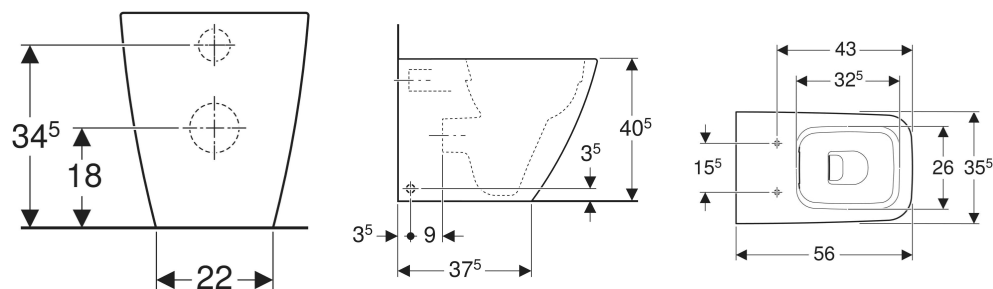

Geberit iCon Stand-WC eckig, Tiefspüler, wandbündig, geschlossenes Keramikdesign, Rimfree

VERWENDUNGSZWECKE

- Für UP-Spülkästen
- Für Druckspüler

EIGENSCHAFTEN

- Bodenstehend
- Wandbündig
- Tiefspül-WC
- Spülrandlose WC-Keramik mit Rimfree-Spültechnik
- Abgang horizontal oder vertikal

- Typ 1, Vollmenge 6 / 5 / 4 l, nach EN 997
- Spült mit 4 l
- Geschlossenes Keramikdesign
- Verdeckte Befestigung

TECHNISCHE DATEN

Werkstoff Sanitärkeramik

LIEFERUMFANG

- Befestigungsmaterial

ZUSÄTZLICH ZU BESTELLEN

- WC-Sitz

ZUBEHÖR

- Geberit Anschlussset für Stand-WC
- Geberit Anschlussbogen 90°
- Geberit Set P-Anschlussbogen für Stand-WC
- Geberit Anschlussset für Stand-WC

Art.-Nr.	Farbe / Oberfläche	B cm	H cm	T cm	Abgang	VE1 St.	VE2 St.
211910600	weiß / KeraTect	35.5	40.5	56	horizontal oder vertikal	1	8