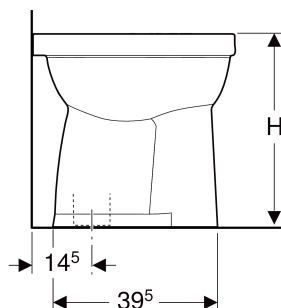

Geberit Renova Comfort Stand-WC Flachspüler, erhöht, Abgang vertikal

VERWENDUNGSZWECKE

- Für UP-Spülkästen
- Für tief-, halbhoch- und hochhängende AP-Spülkästen
- Für Druckspüler
- Zur Nutzung durch Rollstuhlfahrer geeignet

EIGENSCHAFTEN

- Bodenstehend
- Abgang vertikal

- Flachspül-WC
- Mit Spülrand
- Typ 1, Vollmenge 6 l, nach EN 997
- Sitzhöhe erhöht

TECHNISCHE DATEN

Werkstoff Sanitärkeramik

LIEFERUMFANG

- WC-Keramik

ZUSÄTZLICH ZU BESTELLEN

- WC-Sitz
- Befestigungsmaterial

INFO

- Entspricht DIN 18040

Art.-Nr.	Farbe / Oberfläche	B cm	H cm	H1 cm	T cm	Abgang	VE1 St.	VE2 St.
218511000	weiß	35	45	40.5	47	vertikal	1	12