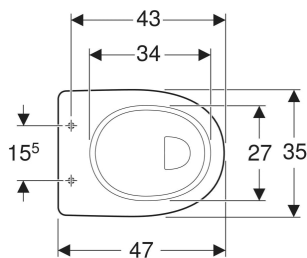

Geberit Renova Comfort Stand-WC Flachspüler, erhöht, Abgang vertikal

VERWENDUNGSZWECKE

- Für UP-Spülkästen
- Für tief-, halbhoch- und hochhängende AP-Spülkästen
- Für Druckspüler
- Zur Nutzung durch Rollstuhlfahrer geeignet

EIGENSCHAFTEN

- Bodenstehend
- Abgang vertikal

- Flachspül-WC
- Mit Spülrand
- Typ 1, Vollmenge 6 l, nach EN 997
- Sitzhöhe erhöht

TECHNISCHE DATEN

Werkstoff Sanitärkeramik

LIEFERUMFANG

- WC-Keramik

ZUSÄTZLICH ZU BESTELLEN

- WC-Sitz
- Befestigungsmaterial

INFO

- Entspricht DIN 18040

Art.-Nr.	Farbe / Oberfläche	B cm	H cm	H1 cm	T cm	Abgang	VE1 St.	VE2 St.
218511000	weiß	35	45	40.5	47	vertikal	1	12