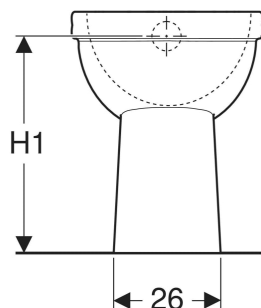

Geberit Renova Comfort Stand-WC Flachspüler, erhöht, Abgang vertikal

VERWENDUNGSZWECKE

- Für UP-Spülkästen
- Für tief-, halbhoch- und hochhängende AP-Spülkästen
- Für Druckspüler
- Zur Nutzung durch Rollstuhlfahrer geeignet

EIGENSCHAFTEN

- Bodenstehend
- Abgang vertikal

- Flachspül-WC
- Mit Spülrand
- Typ 1, Vollmenge 6 l, nach EN 997
- Sitzhöhe erhöht

TECHNISCHE DATEN

Werkstoff Sanitärkeramik

LIEFERUMFANG

- WC-Keramik

ZUSÄTZLICH ZU BESTELLEN

- WC-Sitz
- Befestigungsmaterial

INFO

- Entspricht DIN 18040

Art.-Nr.	Farbe / Oberfläche	B cm	H cm	H1 cm	T cm	Abgang	VE1 St.	VE2 St.
218511000	weiß	35	45	40.5	47	vertikal	1	12