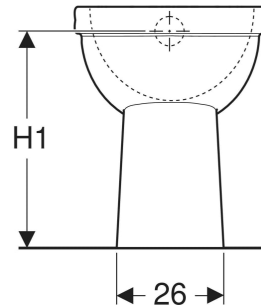

Geberit Renova Comfort Stand-WC Flachspüler, erhöht, Abgang vertikal

VERWENDUNGSZWECKE

- Für UP-Spülkästen
- Für tief-, halbhoch- und hochhängende AP-Spülkästen
- Für Druckspüler
- Zur Nutzung durch Rollstuhlfahrer geeignet

EIGENSCHAFTEN

- Bodenstehend
- Abgang vertikal

- Flachspül-WC
- Mit Spülrand
- Typ 1, Vollmenge 6 l, nach EN 997
- Sitzhöhe erhöht

TECHNISCHE DATEN

Werkstoff Sanitärkeramik

LIEFERUMFANG

- WC-Keramik

ZUSÄTZLICH ZU BESTELLEN

- WC-Sitz
- Befestigungsmaterial

INFO

- Entspricht DIN 18040

Art-Nr.	Farbe / Oberfläche	B cm	H cm	H1 cm	T cm	Abgang	VE1 St.	VE2 St.
218511600	weiß / KeraTect	35	45	40.5	47	vertikal	1	12