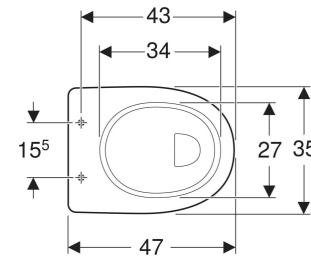

Geberit Renova Comfort Stand-WC Flachspüler, erhöht, Abgang vertikal

VERWENDUNGSZWECKE

- Für UP-Spülkästen
- Für tief-, halbhoch- und hochhängende AP-Spülkästen
- Für Druckspüler
- Zur Nutzung durch Rollstuhlfahrer geeignet

EIGENSCHAFTEN

- Bodenstehend
- Abgang vertikal

- Flachspül-WC
- Mit Spülrand
- Typ 1, Vollmenge 6 l, nach EN 997
- Sitzhöhe erhöht

TECHNISCHE DATEN

Werkstoff Sanitärkeramik

LIEFERUMFANG

- WC-Keramik

ZUSÄTZLICH ZU BESTELLEN

- WC-Sitz
- Befestigungsmaterial

INFO

- Entspricht DIN 18040

Art-Nr.	Farbe / Oberfläche	B cm	H cm	H1 cm	T cm	Abgang	VE1 St.	VE2 St.
218511600	weiß / KeraTect	35	45	40.5	47	vertikal	1	12