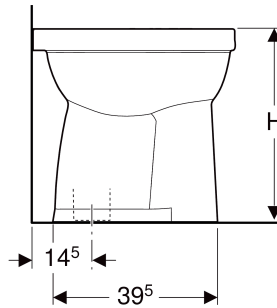

# Geberit Renova Comfort Stand-WC Flachspüler, erhöht, Abgang vertikal

## EIGENSCHAFTEN

- Bodenstehend
- Abgang vertikal

- Flachspül-WC
- Mit Spülrand
- Typ 1, Vollmenge 6 l, nach EN 997
- Sitzhöhe erhöht

## INFO

- Entspricht DIN 18040

Art-Nr.	Farbe / Oberfläche	B cm	H cm	H1 cm	T cm	Abgang	VE1 St.	VE2 St.
218511600	weiß / KeraTect	35	45	40.5	47	vertikal	1	12