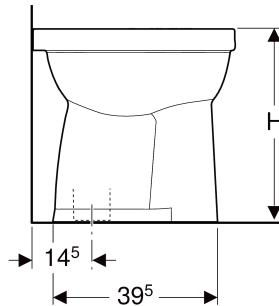

Geberit Renova Comfort Stand-WC Flachspüler, erhöht, Abgang vertikal

VERWENDUNGSZWECKE

- Für UP-Spülkästen
- Für tief-, halbhoch- und hochhängende AP-Spülkästen
- Für Druckspüler
- Zur Nutzung durch Rollstuhlfahrer geeignet

EIGENSCHAFTEN

- Bodenstehend
- Abgang vertikal

- Flachspül-WC
- Mit Spülrand
- Typ 1, Vollmenge 6 l, nach EN 997
- Sitzhöhe erhöht

TECHNISCHE DATEN

Werkstoff Sanitärkeramik

LIEFERUMFANG

- WC-Keramik

ZUSÄTZLICH ZU BESTELLEN

- WC-Sitz
- Befestigungsmaterial

INFO

- Entspricht DIN 18040

Art.-Nr.	Farbe / Oberfläche	B cm	H cm	H1 cm	T cm	Abgang	VE1 St.	VE2 St.
218521000	weiß	35	49	44.5	47	vertikal	1	12