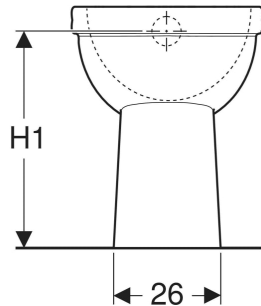

Geberit Renova Comfort Stand-WC Flachspüler, erhöht, Abgang vertikal

VERWENDUNGSZWECKE

- Für UP-Spülkästen
- Für tief-, halbhoch- und hochhängende AP-Spülkästen
- Für Druckspüler
- Zur Nutzung durch Rollstuhlfahrer geeignet

EIGENSCHAFTEN

- Bodenstehend
- Abgang vertikal

- Flachspül-WC
- Mit Spülrand
- Typ 1, Vollmenge 6 l, nach EN 997
- Sitzhöhe erhöht

TECHNISCHE DATEN

Werkstoff Sanitärkeramik

LIEFERUMFANG

- WC-Keramik

ZUSÄTZLICH ZU BESTELLEN

- WC-Sitz
- Befestigungsmaterial

INFO

- Entspricht DIN 18040

Art.-Nr.	Farbe / Oberfläche	B cm	H cm	H1 cm	T cm	Abgang	VE1 St.	VE2 St.
218521000	weiß	35	49	44.5	47	vertikal	1	12