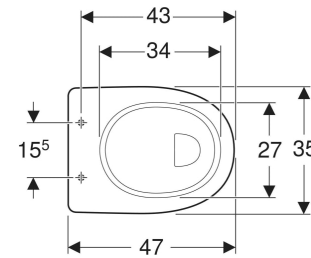

Geberit Renova Comfort Stand-WC Flachspüler, erhöht, Abgang vertikal

VERWENDUNGSZWECKE

- Für UP-Spülkästen
- Für tief-, halbhoch- und hochhängende AP-Spülkästen
- Für Druckspüler
- Zur Nutzung durch Rollstuhlfahrer geeignet

EIGENSCHAFTEN

- Bodenstehend
- Abgang vertikal

- Flachspül-WC
- Mit Spülrand
- Typ 1, Vollmenge 6 l, nach EN 997
- Sitzhöhe erhöht

TECHNISCHE DATEN

Werkstoff Sanitärkeramik

LIEFERUMFANG

- WC-Keramik

ZUSÄTZLICH ZU BESTELLEN

- WC-Sitz
- Befestigungsmaterial

INFO

- Entspricht DIN 18040

Art.-Nr.	Farbe / Oberfläche	B cm	H cm	H1 cm	T cm	Abgang	VE1 St.	VE2 St.
218521000	weiß	35	49	44.5	47	vertikal	1	12