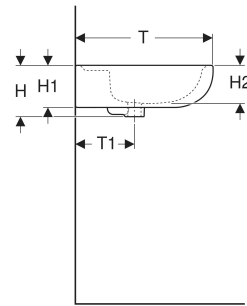

## EIGENSCHAFTEN

- Abgesenkte Hahnlochbank mit leichter Aufkantung wandseitig
- Ablaufoptimierte Beckeninnengestaltung
- Großer Montagefreiraum im Befestigungsbereich

Art.-Nr.	Farbe / Oberfläche	Hahnloch	Überlauf	B cm	B1 cm	B2 cm	B3 cm	H cm	H1 cm	H2 cm	T cm	T1 cm	T2 cm	T3 cm	VE1 St.	VE2 St.
223060080	bahamabeige	mittig	sichtbar, symmetrisch	60	49	30	53	20	16	13.5	49	21	32	14	1	16