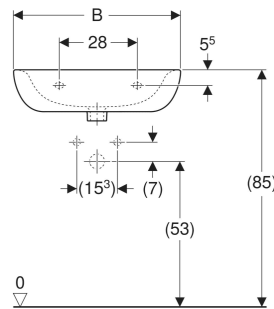

## EIGENSCHAFTEN

- Abgesenkte Hahnlochbank mit leichter Aufkantung wandseitig
- Ablaufoptimierte Beckeninnengestaltung
- Großer Montagefreiraum im Befestigungsbereich

Art.-Nr.	Farbe / Oberfläche	Hahnloch	Überlauf	B cm	B1 cm	B2 cm	B3 cm	H cm	H1 cm	H2 cm	T cm	T1 cm	T2 cm	T3 cm	VE1 St.	VE2 St.
223060080	bahamabeige	mittig	sichtbar, symmetrisch	60	49	30	53	20	16	13.5	49	21	32	14	1	16