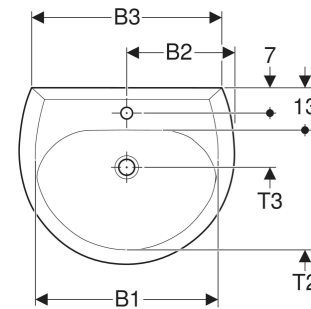

## EIGENSCHAFTEN

- Abgesenkte Hahnlochbank mit leichter Aufkantung wandseitig
- Ablaufoptimierte Beckeninnengestaltung
- Großer Montagefreiraum im Befestigungsbereich

Art.-Nr.	Farbe / Oberfläche	Hahnloch	Überlauf	B cm	B1 cm	B2 cm	B3 cm	H cm	H1 cm	H2 cm	T cm	T1 cm	T2 cm	T3 cm	VE1 St.	VE2 St.
223060080	bahamabeige	mittig	sichtbar, symmetrisch	60	49	30	53	20	16	13.5	49	21	32	14	1	16