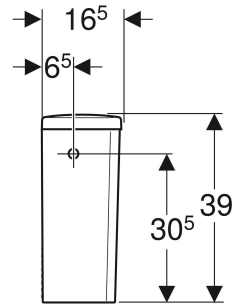

Geberit Renova AP-Spülkasten aufgesetzt, eckiges Design, 2-Mengen-Spülung, Wasseranschluss seitlich

VERWENDUNGSZWECKE

- Für aufgesetzte Montage
- Für Wasseranschlüsse 3/8"

- Typ 1, Vollmenge 6 l, nach EN 997
- Wasseranschluss seitlich

Kleine Spülmenge
Einstellbereich
Werkstoff

3 l

Sanitärkeramik

EIGENSCHAFTEN

- 2-Mengen-Spülung

TECHNISCHE DATEN

Spülmenge Werkseinstellung 6 / 3 l
Große Spülmenge 6 l
Einstellbereich

LIEFERUMFANG

- AP-Spülkasten aufgesetzt
- Innengarnitur

| Art.-Nr. | Farbe / Oberfläche | B cm | H cm | T cm | VE1 St. | VE2 St. |
|-----------|--------------------|------|------|------|---------|---------|
| 227780600 | weiß / KeraTect | 37 | 39 | 16.5 | 1 | 24 |