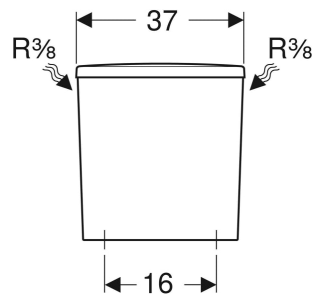

Geberit Renova AP-Spülkasten aufgesetzt, eckiges Design, 2-Mengen-Spülung, Wasseranschluss seitlich

VERWENDUNGSZWECKE

- Für aufgesetzte Montage
- Für Wasseranschlüsse 3/8"

- Typ 1, Vollmenge 6 l, nach EN 997
- Wasseranschluss seitlich

Kleine Spülmenge
Einstellbereich
Werkstoff

3 l

Sanitärkeramik

EIGENSCHAFTEN

- 2-Mengen-Spülung

TECHNISCHE DATEN

Spülmenge Werkseinstellung 6 / 3 l
Große Spülmenge 6 l
Einstellbereich

LIEFERUMFANG

- AP-Spülkasten aufgesetzt
- Innengarnitur

| Art.-Nr. | Farbe / Oberfläche | B cm | H cm | T cm | VE1 St. | VE2 St. |
|-----------|--------------------|------|------|------|---------|---------|
| 227780600 | weiß / KeraTect | 37 | 39 | 16.5 | 1 | 24 |