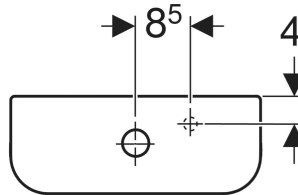

# Geberit iCon AP-Spülkasten aufgesetzt, 2-Mengen-Spülung, Wasseranschluss seitlich oder unten

## VERWENDUNGSZWECKE

- Für Wasseranschlüsse 3/8"
- Für aufgesetzte Montage

- Wasseranschluss seitlich oder unten
- Typ 1, Vollmenge 6 l, nach EN 997

Kleine Spülmenge  
Einstellbereich  
Werkstoff

3 / 4 l

Sanitärkeramik

## LIEFERUMFANG

- Innengarnitur

Art.-Nr.	Farbe / Oberfläche	B cm	H cm	T cm	Modell	VE1 St.	VE2 St.
229420000	weiß	37.5	42.5	14.5	2-Mengen-Spülung	1	24