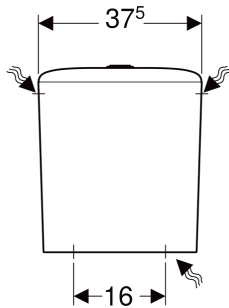

# Geberit iCon AP-Spülkasten aufgesetzt, 2-Mengen-Spülung, Wasseranschluss seitlich oder unten

## VERWENDUNGSZWECKE

- Für Wasseranschlüsse 3/8"
- Für aufgesetzte Montage

- Wasseranschluss seitlich oder unten
- Typ 1, Vollmenge 6 l, nach EN 997

Kleine Spülmenge  
Einstellbereich  
Werkstoff

3 / 4 l

Sanitärkeramik

## LIEFERUMFANG

- Innengarnitur

Art.-Nr.	Farbe / Oberfläche	B cm	H cm	T cm	Modell	VE1 St.	VE2 St.
229420000	weiß	37.5	42.5	14.5	2-Mengen-Spülung	1	24