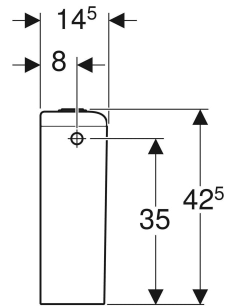

# Geberit iCon AP-Spülkasten aufgesetzt, 2-Mengen-Spülung, Wasseranschluss seitlich oder unten

## VERWENDUNGSZWECKE

- Für Wasseranschlüsse 3/8"
- Für aufgesetzte Montage

- Wasseranschluss seitlich oder unten
- Typ 1, Vollmenge 6 l, nach EN 997

Kleine Spülmenge  
Einstellbereich  
Werkstoff

3 / 4 l

Sanitärkeramik

## LIEFERUMFANG

- Innengarnitur

Art.-Nr.	Farbe / Oberfläche	B cm	H cm	T cm	Modell	VE1 St.	VE2 St.
229420000	weiß	37.5	42.5	14.5	2-Mengen-Spülung	1	24