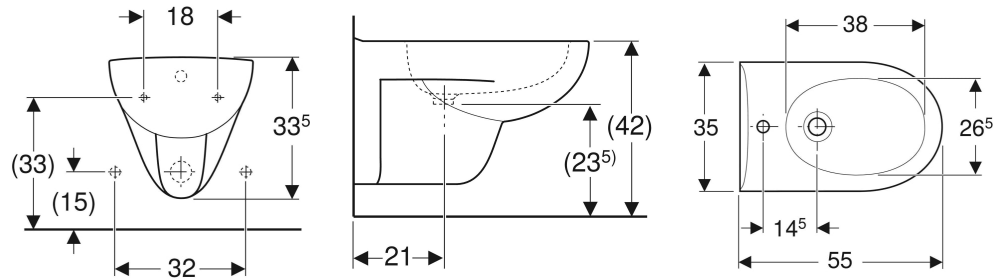

Geberit Renova Wandbidet

VERWENDUNGSZWECKE

- Für Einlocharmaturen mit flexiblen Anschlussschläuchen

EIGENSCHAFTEN

- Wandhängend
- Bodenfreiheit 8 cm

TECHNISCHE DATEN

Werkstoff

Sanitärkeramik

Art.-Nr.	Farbe / Oberfläche	Überlauf	B cm	H cm	T cm	VE1 St.	VE2 St.
233040000	weiß	sichtbar, symmetrisch	35	33.5	55	1	16