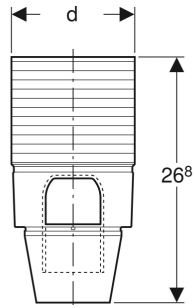

Geberit Einsatz für Bodenablauf Varino

Art.-Nr.	d. \varnothing mm	VE1 St.
240.060.00.1	135	1