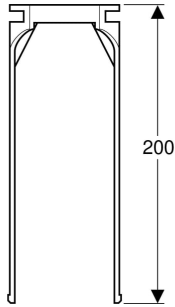

# Geberit Deckelbefestigung für Spülventil Typ 220

Art.-Nr.	VE1 St.
240.159.00.1	1