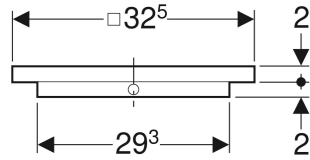

Rostträger für Geberit Pluvia für Ergänzungsset befahrbar

TECHNISCHE DATEN

Werkstoff CrNi-Stahl 1.4301 (DIN EN 10088)

Art.-Nr.	VE1 St.
240.241.00.1	1